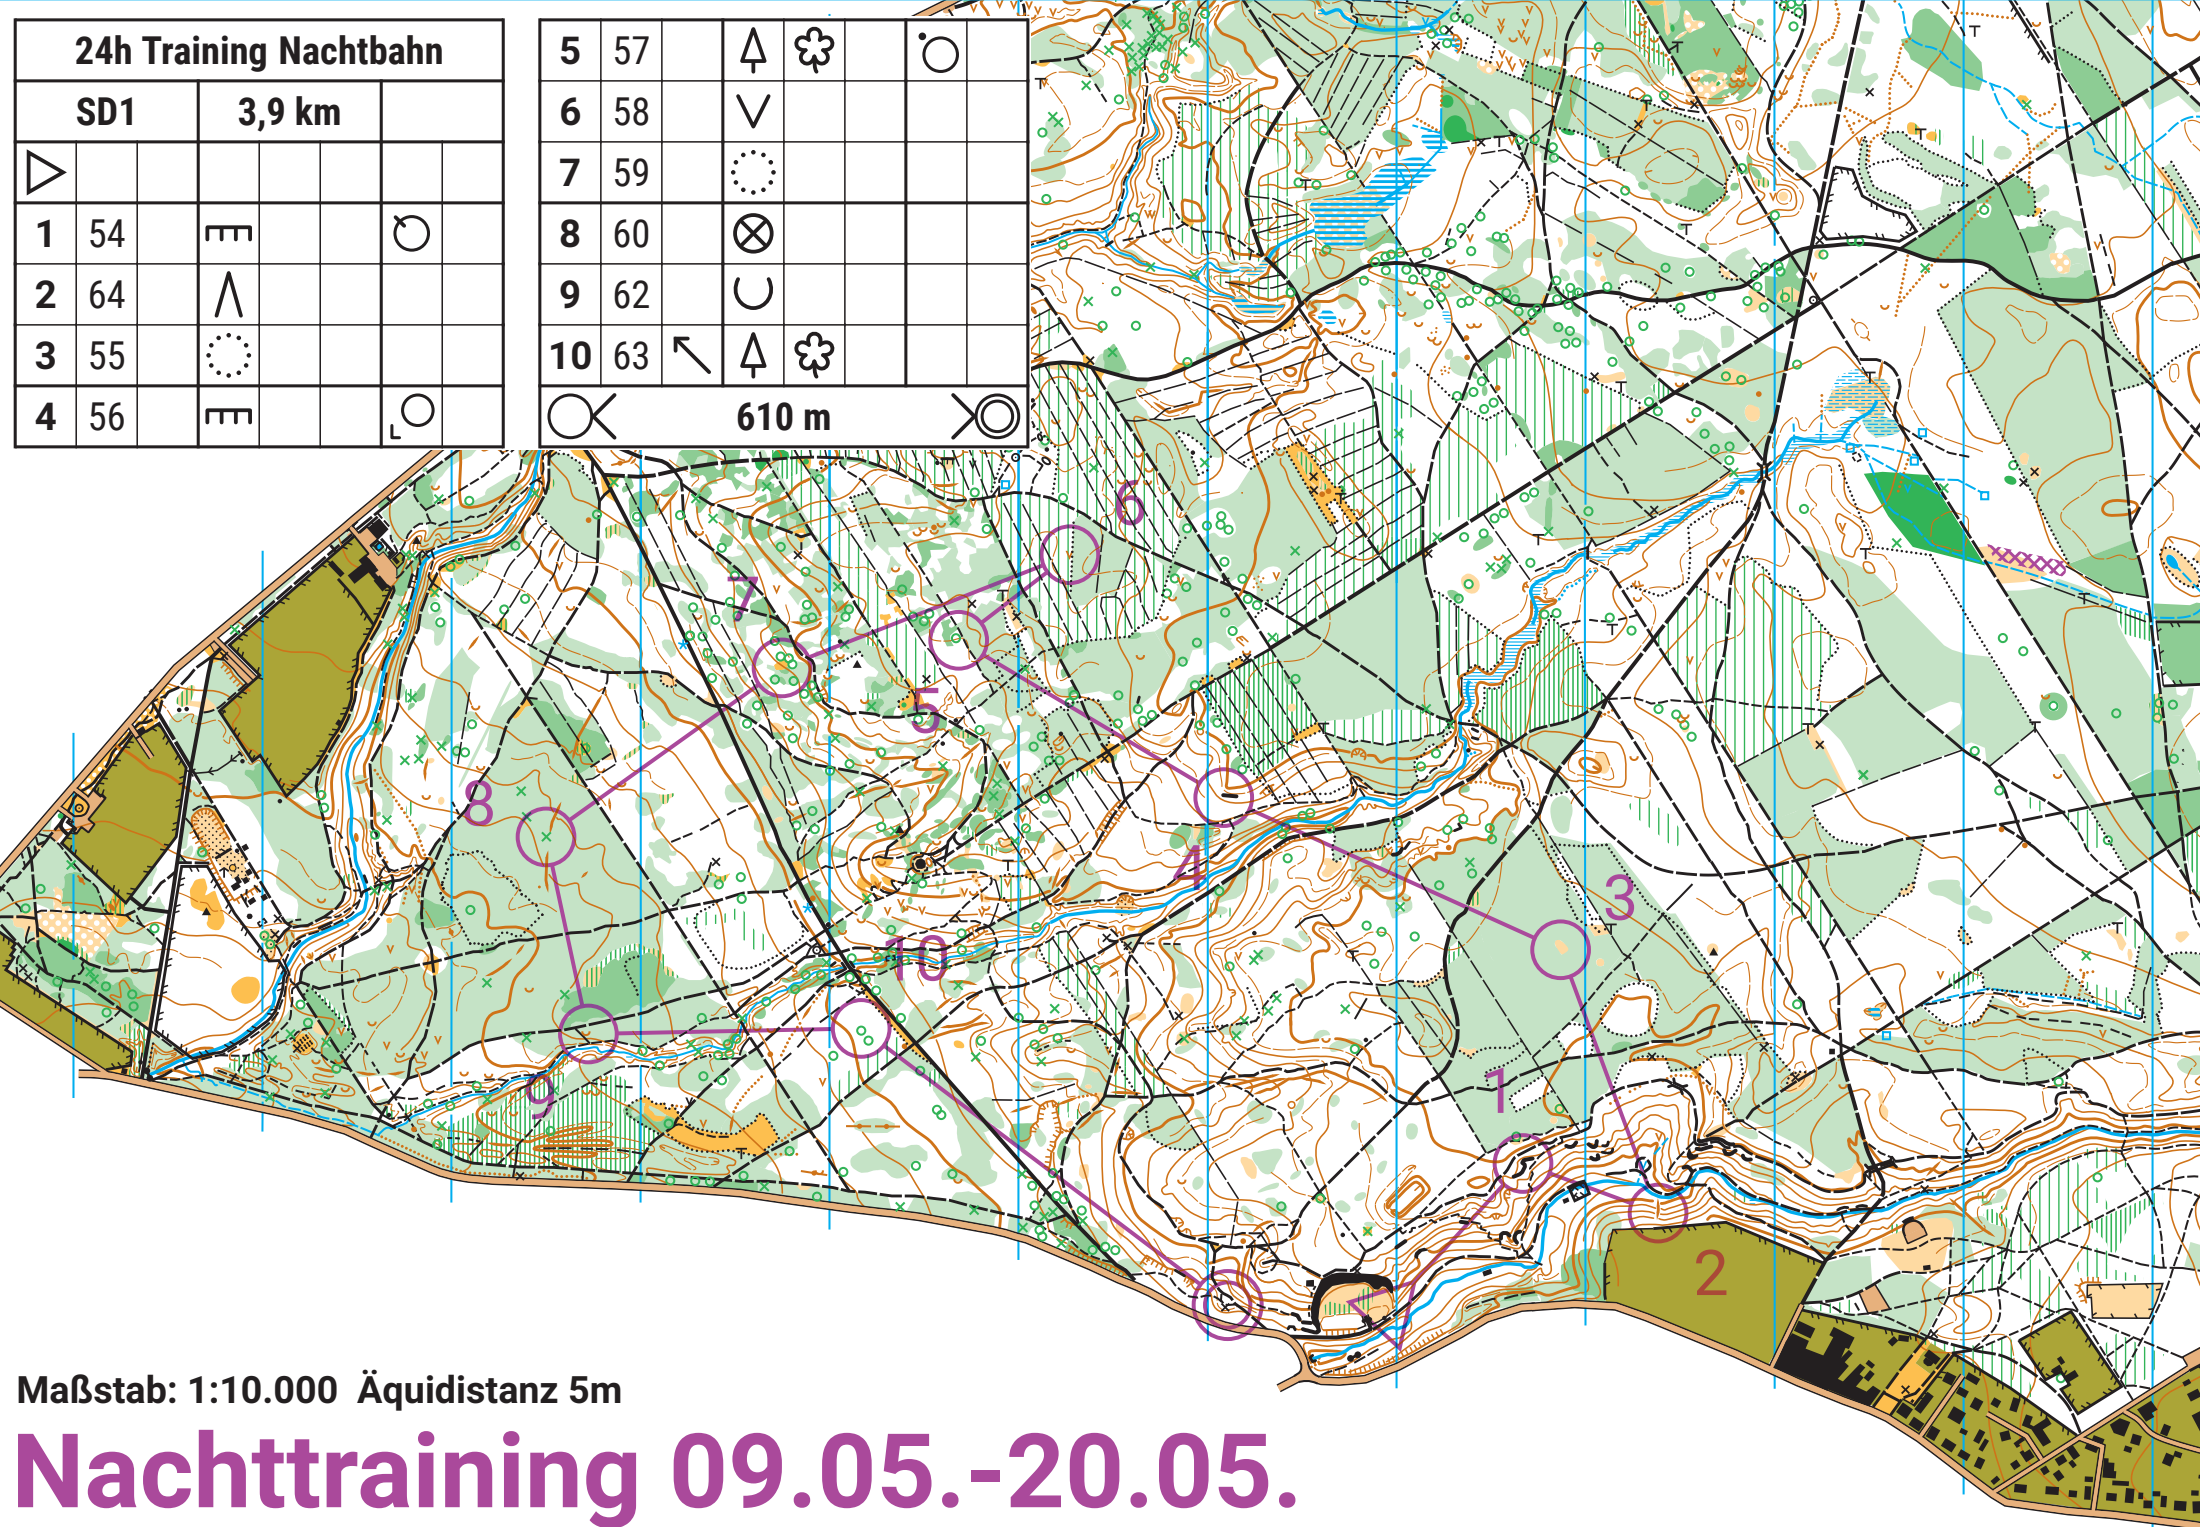

24h Training Nachtbahn					
SD1		3,9 km			
▷					
1	54	≡		○	
2	64	∧			
3	55	⊙			
4	56	≡		○	

5	57	↑	♣	○	
6	58	∨			
7	59	⊙			
8	60	⊗			
9	62	∪			
10	63	↖	↑	♣	
		610 m			

Maßstab: 1:10.000 Äquidistanz 5m

Nachtraining 09.05.-20.05.

Der Besitz dieser Karte berechtigt nicht zu Orientierungslaufaktivitäten in diesem Gelände. Für ausreichenden Versicherungsschutz ist jeder Läufer selbst verantwortlich.